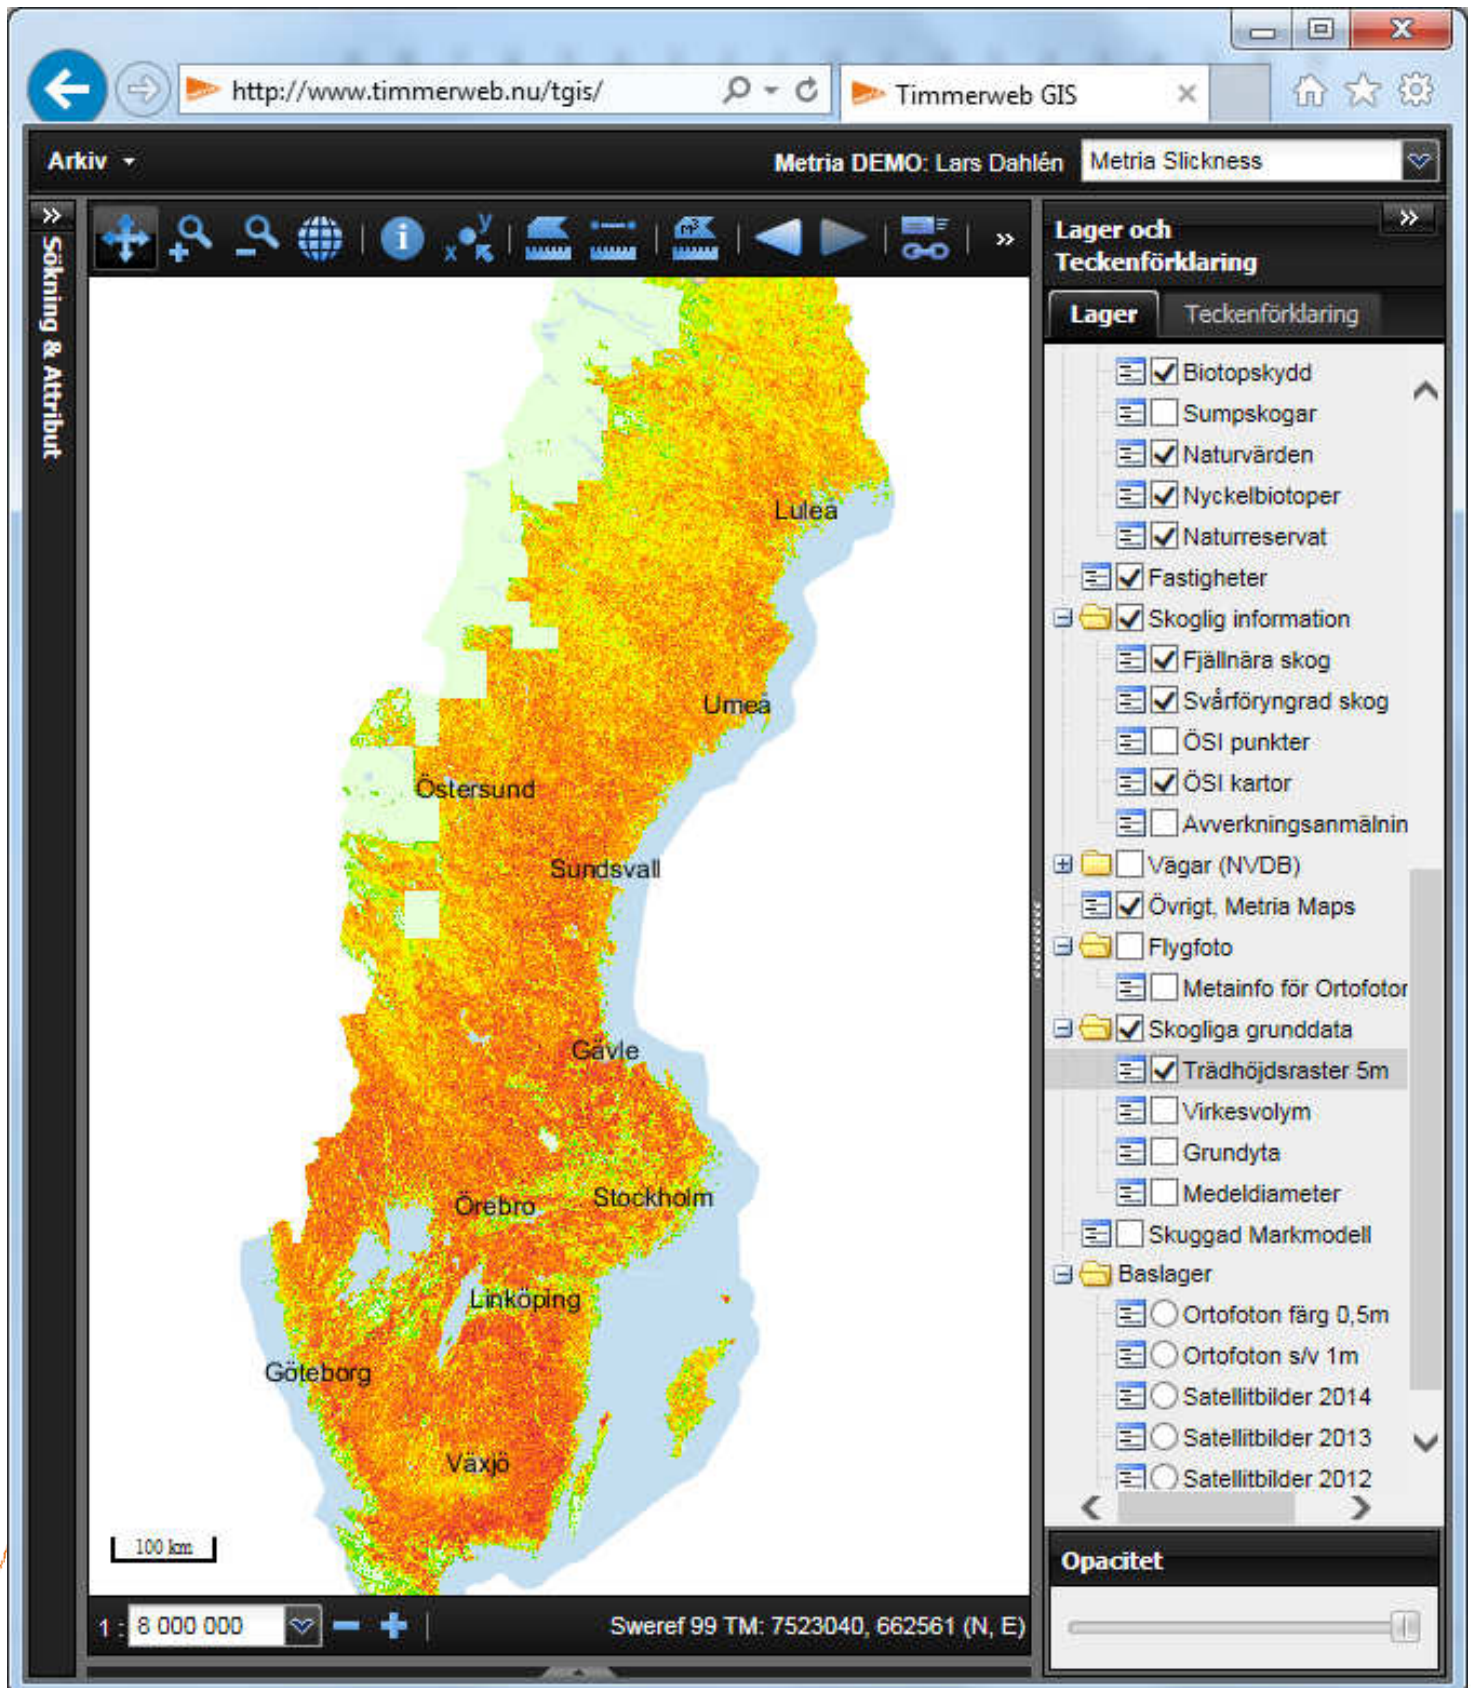

Täckning för Trädhöjdsraster 5m

Efter uppdatering och
utökning 23/10-2015.

Trädhöjdsraster 5m, status 23/10-2015

Orsak till luckorna nära fjällen + Jämtlands län?

Svar:

Laserdata är inte färdig-
producerat över områdena än...